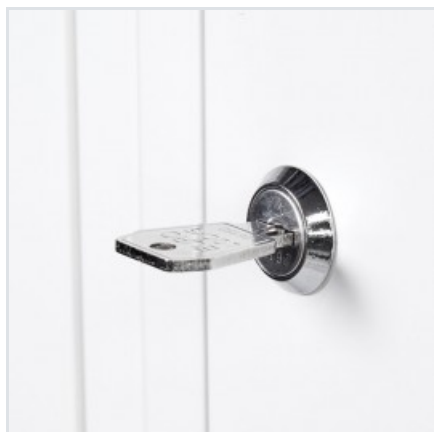

Garderobeskap Basic 2-delt 1x30cm Skrått tak og lys grå dører med sylindrelås

# Garderobeskap Basic 2-delt 1x30cm Skrått tak og lys grå dører med sylindrlås

## 2.195,-

Ekskl. MVA

 [Kjøp >](#)

Forventet Levering	11.02.2020
h x b x d (mm)	1900x300x550
Låstyp	sylinderlås
Versjon	skrått tak
Rom/skap	2
Varenummer	116384

Sono leverer alltid garderobeskap med låser inkludert i leveransen - så sparer du verdifull tid! Dette personalskapet leveres med sylindrlås (inkludert to nøkler) i dørene, noe som kanskje er å foretrekke i garderobeskap hvor personalet har hvert sitt personlige skap. Mastemøkkel som passer for alle låsene, er tilgjengelig som tilleggsutstyr om det er ønskelig. Ta kontakt med oss, så hjelper vi deg med rett låsvalg.