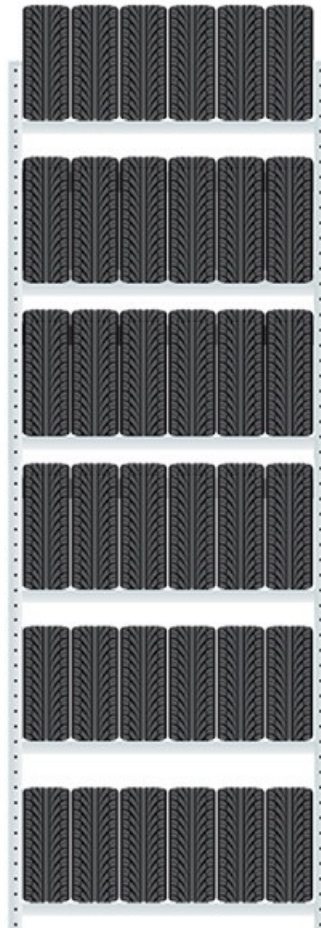

# Boltless Dekkreol Startfag 4500x1500x400mm 150kg/bæreplan

## Boltless Dekkreol Startfag 4500x1500x400mm 150kg/bæreplan

### Beskrivelse

Komplett Boltless dekkreol startfag, med høyde 4500 mm og bredde 1500 mm. Dekkreolen leveres med bjelker spesielt beregnet for oppbevaring av dekk i 6 høyder, hver høyde beregnet for plass til 6 x 225mm dekk.