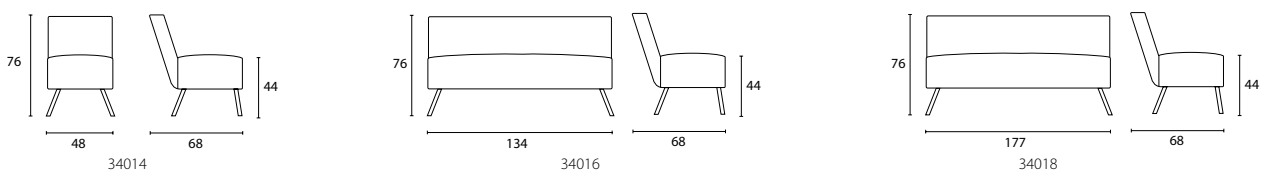

PIECE utan armstöd