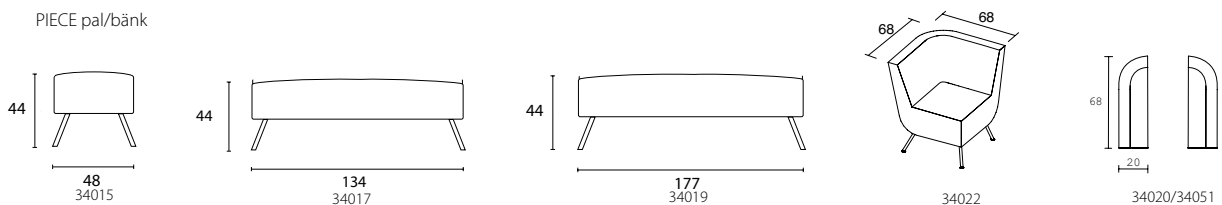

PIECE pall/bänk