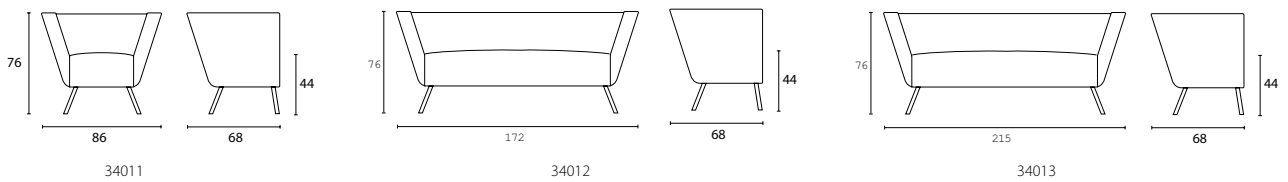

PIECE med högt armstöd