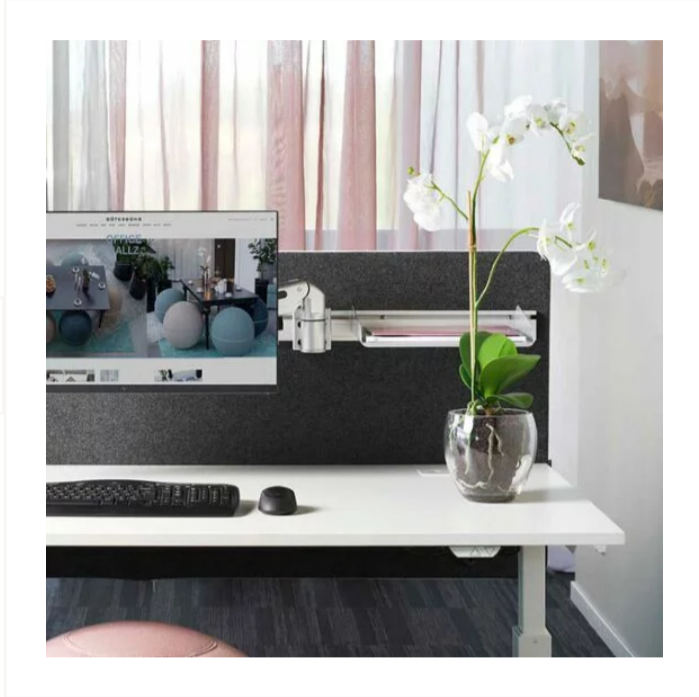

Orkidè

1.300,-

Ekskl. MVA

 **Kjøp**

Ekskl. MVA / Inkl. MVA

Nedlastninger

 [Produktblad](#)

Våre Orkidèer er en svært naturtro, men kunstig plante som leveres med glasspotte. Plantens høyde er ca 65cm og passer godt for plassering på ditt skrivebord.

Dette er høykvalitets kunstvekst for innredning av kontor eller møterom - ja, over alt hvor folk ferdes. Denne Orkidè-planten er svært naturtro og krever minimalt med pleie. Dessuten er de allergivennlige og altså et meget godt alternativ til krevende og levende planter.